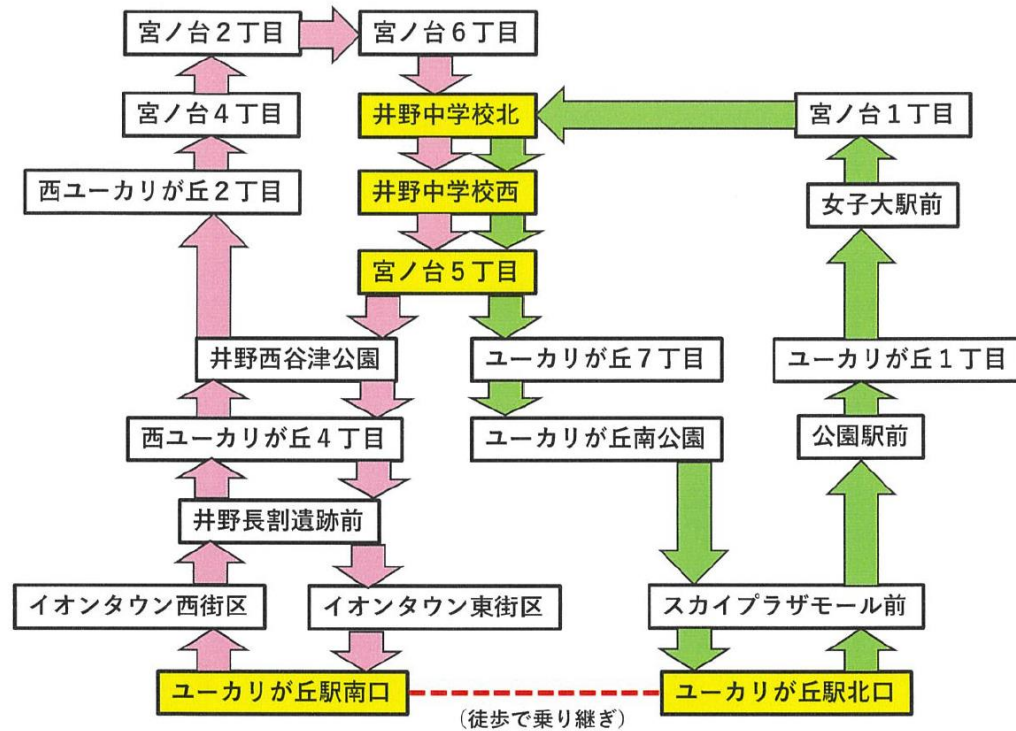

運賃のご案内(2023(令和5)年4月1日現在)

○大人(中学生以上) **200円**(1名様1乗車1回につき)

○小人(小学生以下) **100円**(1名様1乗車1回につき)

※なお、大人・小人の旅客1名につき、1歳以上小学生未満の小児1名は無賃にて乗車できます(1歳未満の乳児は無賃)。

・現金のみご利用いただけます。・運賃はご乗車時にお支払いいただきます。

・高額紙幣(1万円札、5千円札、2千円札)は使用できません。

・各種ICカードはご利用いただけません。

・電車と路線バスを乗り継ぐことはできません。それぞれで運賃をお支払いいただきます。・路線バスと別系統の路線バスを乗り継ぐことはできません。それぞれで運賃をお支払いいただきます。・新交通システム「山万ユーカリが丘線」(以下「電車」といいます)が運休した場合、電車で発行する有効期限内の各定期券、回数券などをご利用いただき、路線バスにご乗車いただけます。また、電車が運行している場合にも同様の取扱いを致します。

本年4月1日からの
 ユーカリが丘ニュータウン循環線バス（愛称：こあらバス）
 新路線図（左回り・右回り系統）
 および乗り継ぎ指定バス停説明図

- 凡例
-  左回り系統（矢印は進行方向を表します）
 -  右回り系統（矢印は進行方向を表します）
 - (バス停名称) ※乗り継ぎ指定バス停留所
 （ここで「乗り継ぎ券」で左回り→右回り、右回り→左回りへ
 バスを乗り継いでご利用いただけます）
 - (バス停名称) バス停留所