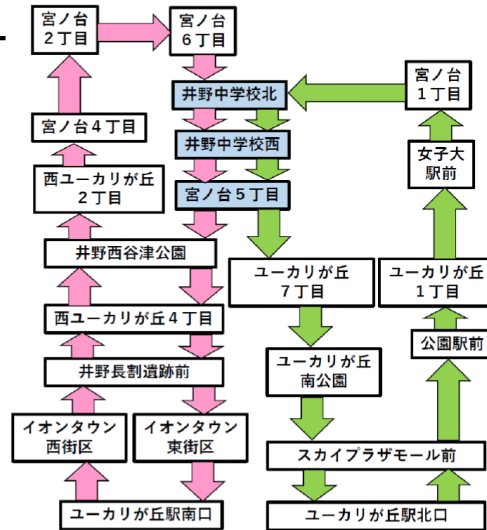

山万こあらバスは、4月1日から変わります。

4月1日からの時刻表

イオンタウン
東街区様

イオンタウン
東街区バス停
(駅南口方面)

イオンタウン
西街区バス停
(宮ノ台方面)

イオン
タウン
西街区様

イオン
タウン
西街区前

4月1日からのルート・時刻表

ユーカリが丘ニュータウン循環線
バス運行系統図

イオンタウン
東街区バス停
(駅南口方面)

イオンタウン
西街区バス停
(宮ノ台方面)

「イオンタウン 西街区前」 バス停使用終了の ご案内

**運行ルートの変更により
本バス停留所は
3月31日をもって
使用を終了致します。**

4月1日からは、
上記のご案内図の通り、
★宮ノ台方面へお越しのお客様は
「イオンタウン西街区」バス停を
★ユーカリが丘駅へお越しのお客様
は「イオンタウン東街区」バス停を
ご利用ください。
皆様のご理解・ご協力を
よろしくお願い申し上げます。

右回り系統

時	分
9	28
10	08 48
11	28
12	08 48
13	28
14	08 48
15	38
16	28
17	18
18	08 58
19	38
20	18

右回り系統

時	分
9	09 49
10	29
11	09 49
12	29
13	09 49
14	29
15	19
16	09 59
17	49
18	39
19	19 59

<通常ダイヤ>

B. 右回り系統

運行日	全日運行	全日運行	全日運行	全日運行	全日運行	全日運行	全日運行	全日運行
系統番号	右回り	右回り	右回り	右回り	右回り	右回り	右回り	右回り
便名	1401	1402	1403	1404	1405	1406	1407	1408
停留所								
ユーカリが丘駅南口	発 9:05	9:45	10:25	11:05	11:45	12:25	13:05	13:45
イオンタウン西街区	発 9:09	9:49	10:29	11:09	11:49	12:29	13:09	13:49
井野長割遺跡前	発 9:10	9:50	10:30	11:10	11:50	12:30	13:10	13:50
西ユーカリが丘4丁目	発 9:11	9:51	10:31	11:11	11:51	12:31	13:11	13:51
井野西谷津公園	発 9:12	9:52	10:32	11:12	11:52	12:32	13:12	13:52
西ユーカリが丘2丁目	発 9:13	9:53	10:33	11:13	11:53	12:33	13:13	13:53
宮ノ台4丁目	発 9:14	9:54	10:34	11:14	11:54	12:34	13:14	13:54
宮ノ台2丁目	発 9:15	9:55	10:35	11:15	11:55	12:35	13:15	13:55
宮ノ台6丁目	発 9:18	9:58	10:38	11:18	11:58	12:38	13:18	13:58
井野中学校北	発 9:20	10:00	10:40	11:20	12:00	12:40	13:20	14:00
井野中学校西	発 9:21	10:01	10:41	11:21	12:01	12:41	13:21	14:01
宮ノ台5丁目	発 9:23	10:03	10:43	11:23	12:03	12:43	13:23	14:03
井野西谷津公園	発 9:24	10:04	10:44	11:24	12:04	12:44	13:24	14:04
西ユーカリが丘4丁目	発 9:25	10:05	10:45	11:25	12:05	12:45	13:25	14:05
井野長割遺跡前	発 9:26	10:06	10:46	11:26	12:06	12:46	13:26	14:06
イオンタウン東街区	発 9:28	10:08	10:48	11:28	12:08	12:48	13:28	14:08
ユーカリが丘駅南口	着 9:35	10:15	10:55	11:35	12:15	12:55	13:35	14:15

運行日	全日運行	全日運行	全日運行	全日運行	全日運行	全日運行	全日運行	全日運行
系統番号	右回り	右回り	右回り	右回り	右回り	右回り	右回り	右回り
便名	1409	1410	1411	1412	1413	1414	1415	1416
停留所								
ユーカリが丘駅南口	発 14:25	15:15	16:05	16:55	17:45	18:35	19:15	19:55
イオンタウン西街区	発 14:29	15:19	16:09	16:59	17:49	18:39	19:19	19:59
井野長割遺跡前	発 14:30	15:20	16:10	17:00	17:50	18:40	19:20	20:00
西ユーカリが丘4丁目	発 14:31	15:21	16:11	17:01	17:51	18:41	19:21	20:01
井野西谷津公園	発 14:32	15:22	16:12	17:02	17:52	18:42	19:22	20:02
西ユーカリが丘2丁目	発 14:33	15:23	16:13	17:03	17:53	18:43	19:23	20:03
宮ノ台4丁目	発 14:34	15:24	16:14	17:04	17:54	18:44	19:24	20:04
宮ノ台2丁目	発 14:35	15:25	16:15	17:05	17:55	18:45	19:25	20:05
宮ノ台6丁目	発 14:38	15:28	16:18	17:08	17:58	18:48	19:28	20:08
井野中学校北	発 14:40	15:30	16:20	17:10	18:00	18:50	19:30	20:10
井野中学校西	発 14:41	15:31	16:21	17:11	18:01	18:51	19:31	20:11
宮ノ台5丁目	発 14:43	15:33	16:23	17:13	18:03	18:53	19:33	20:13
井野西谷津公園	発 14:44	15:34	16:24	17:14	18:04	18:54	19:34	20:14
西ユーカリが丘4丁目	発 14:45	15:35	16:25	17:15	18:05	18:55	19:35	20:15
井野長割遺跡前	発 14:46	15:36	16:26	17:16	18:06	18:56	19:36	20:16
イオンタウン東街区	発 14:48	15:38	16:28	17:18	18:08	18:58	19:38	20:18
ユーカリが丘駅南口	着 14:55	15:45	16:35	17:25	18:15	19:05	19:45	20:25

運賃のご案内(2023(令和5)年4月1日現在)

○大人(中学生以上) **200円**(1名様1乗車1回につき)

○小人(小学生以下) **100円**(1名様1乗車1回につき)

※なお、大人・小人の旅客1名につき、1歳以上小学生未満の小児1名は無賃にて乗車できます(1歳未満の乳児は無賃)。

・現金のみご利用いただけます。・運賃はご乗車時にお支払いいただきます。

・高額紙幣(1万円札、5千円札、2千円札)は使用できません。

・各種ICカードはご利用いただけません。