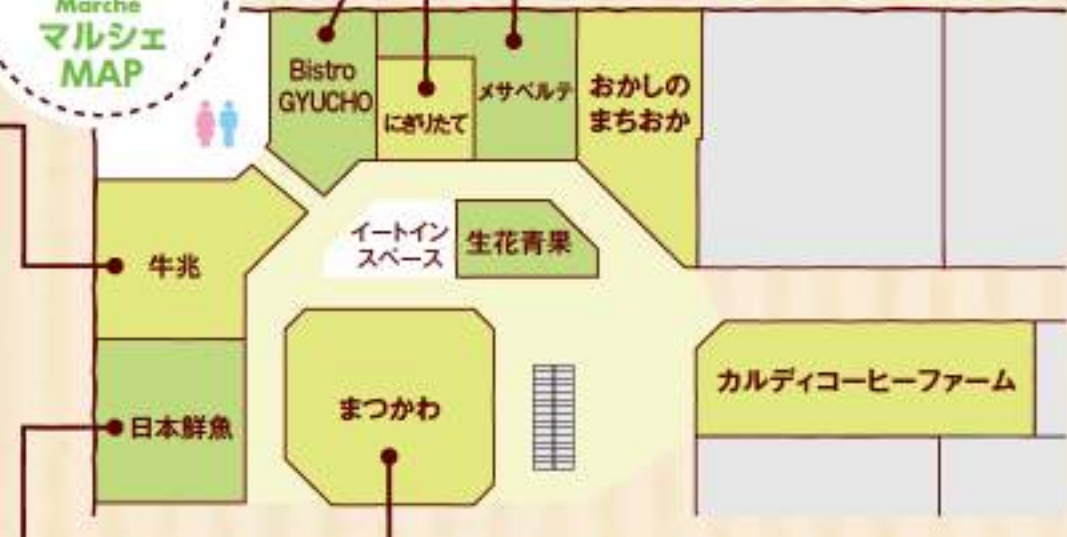

## マルシェデー

**Bistro GYUCHO** WAON POINT 10倍対象

### おトク祭

1F Bistro GYUCHO 弁当・惣菜 tel.621-5558

おいし、その場で、にぎりたて WAON POINT 10倍対象

単品おにぎり5個以上お買上げで  
**牛肉コロッケ1つプレゼント** ※なくなり次第終了

1F にぎりたて おにぎり・惣菜 tel.657-7630

買って安心・食べて満足 **牛兆** WAON POINT 10倍対象

国内産  
・牛モモブロック 100g  
・牛モモステーキ 100g  
本体価格 **各398円** 税込各**429円**

1F 牛兆 精肉店 tel.621-5558

Mesa Verte WAON POINT 10倍対象

パン窯で焼きあげた自慢のスイーツをお値打ち価格で!!!

パン屋さんのデザート・焼き菓子フェア対象商品

当店平常価格から **20円引き**

1F メサベルテ パン tel.657-8780

**日本鮮魚** WAON POINT 10倍対象

旬な魚をお買得価格でご提供!