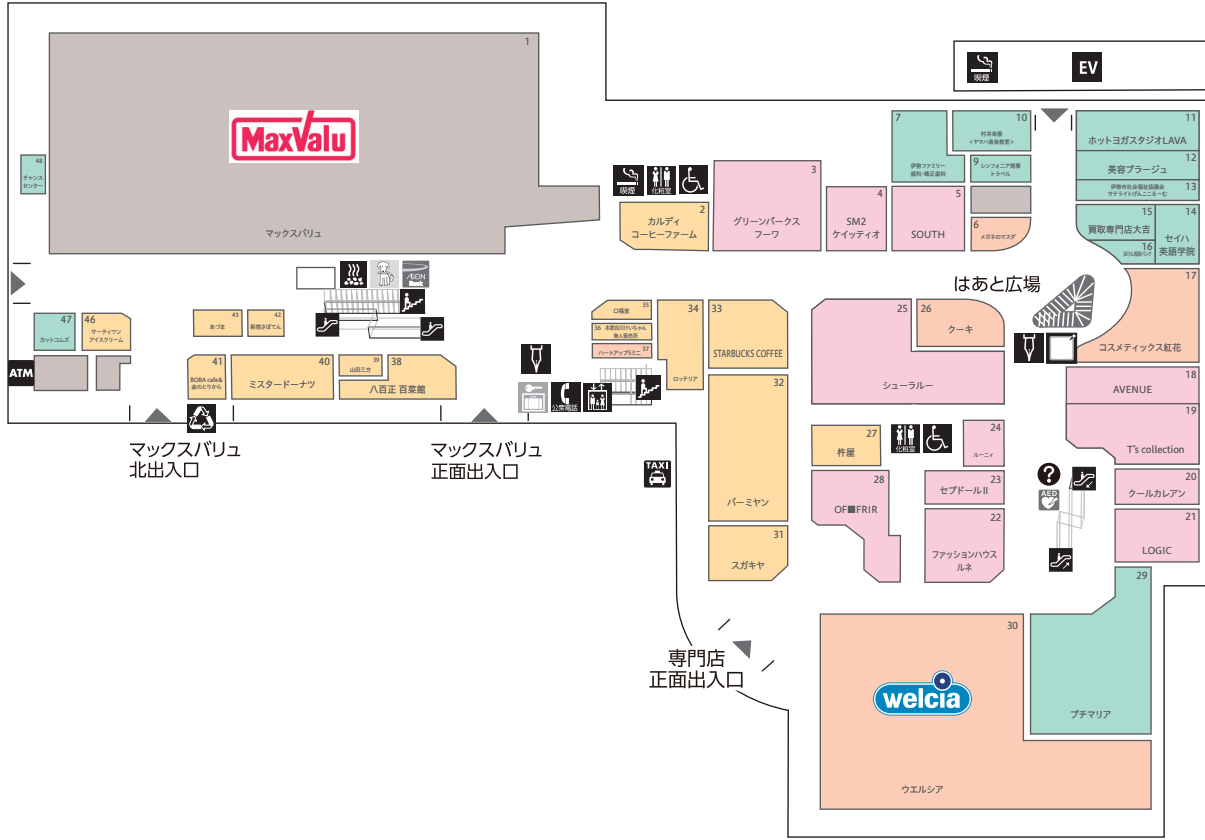

東出入口
マックスバリュ

2

Joshin

ジョーシン伊勢ラパーク店

1

無印良品

無印良品

4

ハニーズ

5

全国チェーンの
宮脇書店

宮脇書店

20

ポイントオウ

18

ASBee

17

タフネ

16

SoftBank

15

TOYS SPOT HALL

14

呉服の美しま

9

ふるいち

10

Jollyfantasy
トリックアート

モーリーファンタジー