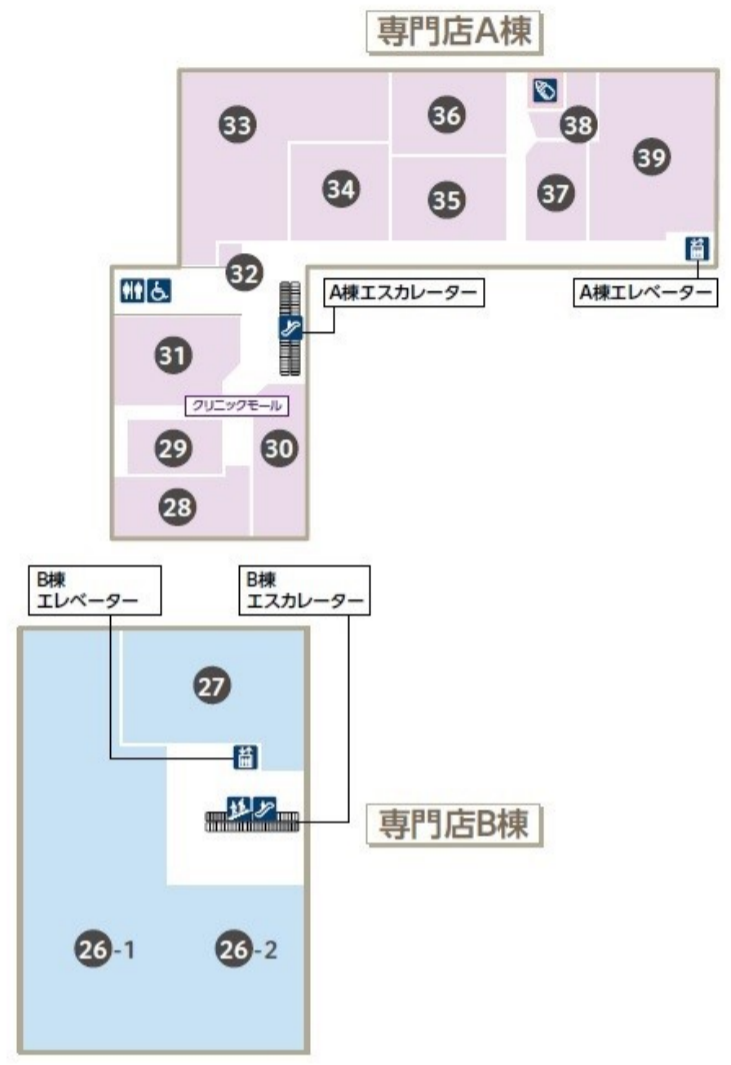

館内のご案内

1F

2F

全館禁煙のご案内
●法令により館内では分煙をお願いしております。喫煙されるお客さまは、このマークの喫煙室をご利用ください。

SHOP LIST

- 1F**
- FASHION** レディス・キッズ
- か Kivi (婦人衣料・服飾雑貨) 24
 - グリーンパークス トピック (婦人服・服飾雑貨) 14
- GOODS** 雑貨・インテリア
- あ アイガン (メガネ・補聴器) 1
 - ABCマート (靴) 13
 - あ オーエスドラッグ (ドラッグストア) 10
 - は ブランドショップドリーム (買取・販売) 20
- GOURMET&FOOD** グルメ・フード
- か カルディコーヒーファーム (コーヒー豆・輸入食品) 16
 - 京都錦わらい (お好み焼・鉄板焼) 5
 - か KUMU ORGANIC MARKET (オーガニック食品・雑貨) 22
 - さ サイゼリヤ (イタリアンレストラン) 6
 - シャトレーゼ 15
 - は ホリーズカフェ (カフェ) 9
- SERVICE** サービス
- か クリーニングルビー (クリーニング) 19
 - グリーンメディック薬局 緑丘 (調剤薬局) 17
 - ケアモバイル (携帯電話修理) 21
 - ま サンシャインエデュケーション (英会話教室) 3
 - ソフトバンク (携帯電話) 8
 - た 宝くじ チャンスセンター (宝くじ) 4
 - ドコモショップ (携帯電話) 7
 - は パレットプラザ (デジタルプリント・DPE) 18
 - 保険ほっとライン (保険) 25
 - ま マジックミシン (洋服のお直し) 12
 - モナミペット (ペット&ペット関連用品) 2

- 2F**
- GOODS** 雑貨・インテリア
- あ 大塚書店 (書籍・CD・文具) 26-1
 - か キヤンドウ (100円ショップ) 27
 - は 文具店TAG (文具店) 26-2
- SERVICE** サービス・クリニックモール
- あ あい鍼灸院・接骨院 (鍼灸・接骨) 35
 - 伊藤内科クリニック (内科・腫瘍内科・内分泌・代謝内科) 31
 - イレパンカット (美容室) 39
 - インザバーバー (美容室) 34
 - か カーブス (女性専用フィットネス) 36
 - 講談社こども教室 (幼児教室) 38
 - さ JEUGIAカルチャーセンター (カルチャースクール) 33
 - な のぞみ歯科 (歯科) 29
 - は Face. (ドライヘッドスパ) 32
 - ふじかわ小児科 (一般小児科・予防接種・乳児健診) 30
 - ま momウィメンズクリニックおおさか (婦人科・産科) 28
 - る RICHOUR (リシュール) (美容室) 37

営業時間のご案内 (年中無休)

1F-2F イオンタウン 専門店街 **9時~21時まで**
※キャッシュコーナー、一部店舗、クリニックモールでは営業時間が異なります。詳しくは各店にてご確認ください。

一部店舗 **22時まで**
※ラストオーダーは店舗により異なります。

1F MARKET GARDEN 豊中緑丘店 **9時~22時まで**