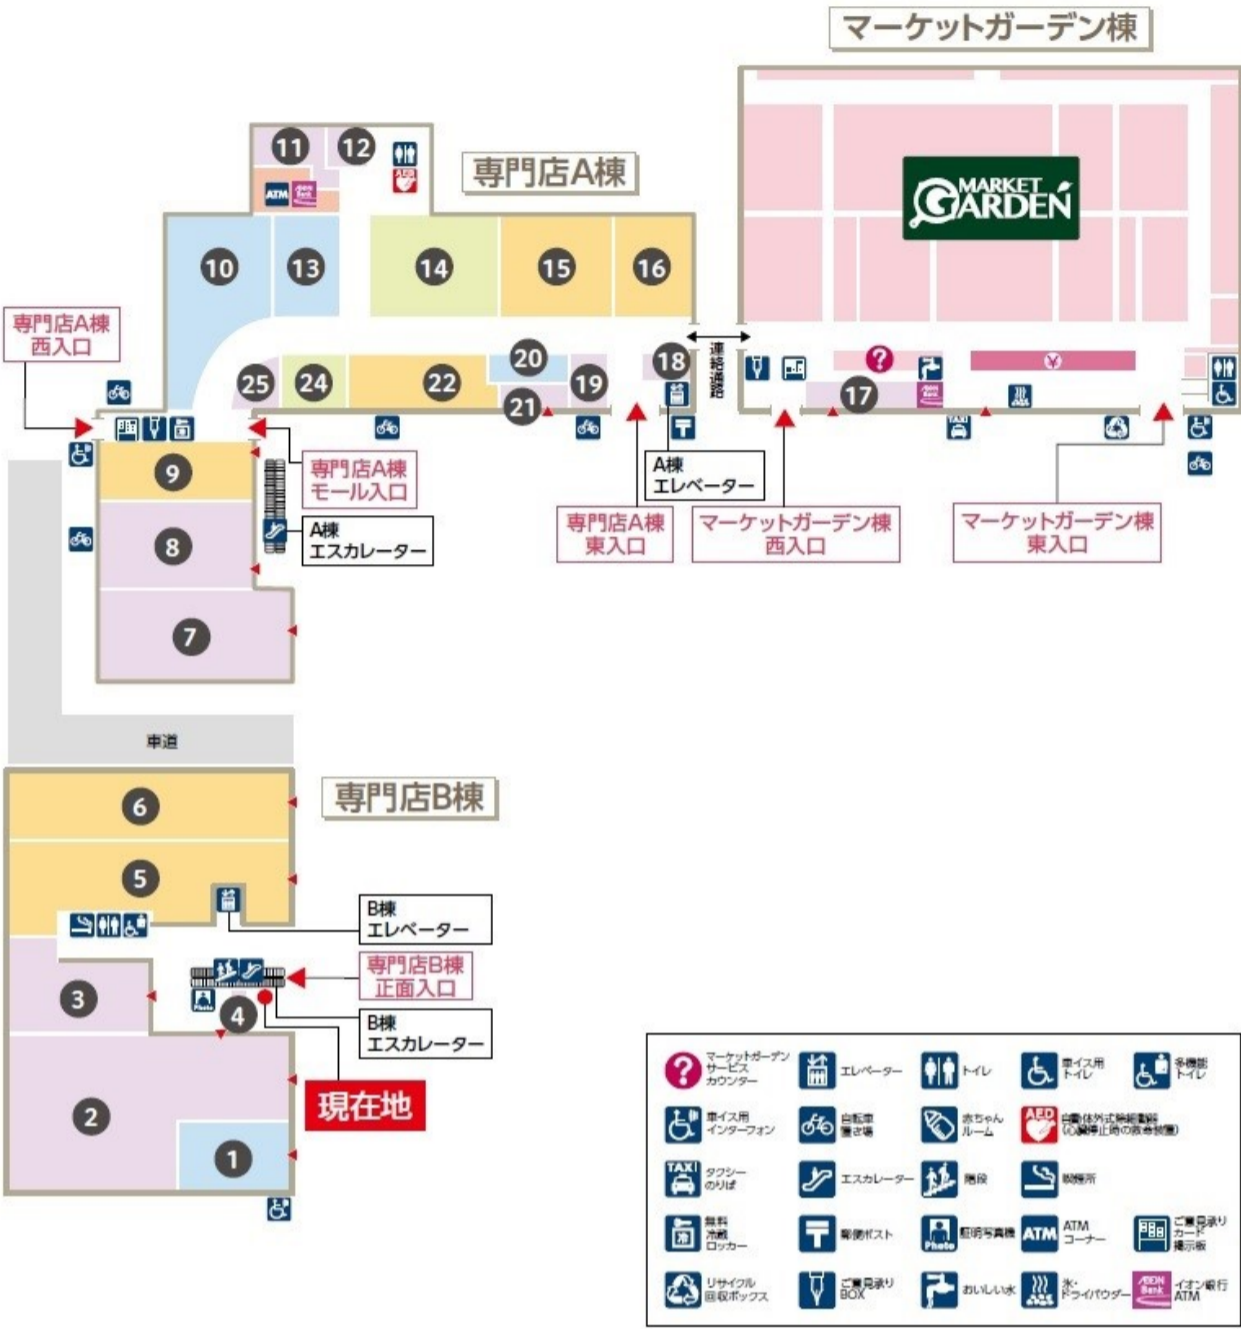

館内のご案内

1F

2F

全館禁煙のご案内
●法令により館内では分煙をお願いしております。喫煙されるお客さまは、このマークの喫煙室をご利用ください。

SHOP LIST

- 1F**
- FASHION** レディス・キッズ
- か Kivi (婦人衣料・服飾雑貨) 24
 - グリーンパークス トピック (婦人服・服飾雑貨) 14
- GOODS** 雑貨・インテリア
- あ アイガン (メガネ・補聴器) 1
 - ABCマート (靴) 13
 - あ オーエスドラッグ (ドラッグストア) 10
 - は ブランドショップドリーム (買取・販売) 20
- GOURMET&FOOD** グルメ・フード
- か カルディコーヒーファーム (コーヒー豆・輸入食品) 16
 - 京都錦わらい (お好み焼・鉄板焼) 5
 - か KUMU ORGANIC MARKET (オーガニック食品・雑貨) 22
 - さ サイゼリヤ (イタリアンレストラン) 6
 - シャトレーゼ 15
 - は ホリーズカフェ (カフェ) 9
- SERVICE** サービス
- か クリーニングルビー (クリーニング) 19
 - グリーンメディック薬局 緑丘 (調剤薬局) 17
 - ケアモバイル (携帯電話修理) 21
 - ま サンシャインエデュケーション (英会話教室) 3
 - ソフトバンク (携帯電話) 8
 - た 宝くじ チャンスセンター (宝くじ) 4
 - ドコモショップ (携帯電話) 7
 - は パレットプラザ (デジタルプリント・DPE) 18
 - 保険ほっとライン (保険) 25
 - ま マジックミシン (洋服のお直し) 12
 - モナミペット (ペット&ペット関連用品) 2

- 2F**
- GOODS** 雑貨・インテリア
- あ 大塚書店 (書籍・CD・文具) 26-1
 - か キヤンドウ (100円ショップ) 27
 - は 文具店TAG (文具店) 26-2
- SERVICE** サービス・クリニックモール
- あ あい鍼灸院・接骨院 (鍼灸・接骨) 35
 - 伊藤内科クリニック (内科・腫瘍内科・内分泌・代謝内科) 31
 - イレパンカット (美容室) 39
 - インザバーバー (美容室) 34
 - か カーブス (女性専用フィットネス) 36
 - 講談社こども教室 (幼児教室) 38
 - さ JEUGIAカルチャーセンター (カルチャースクール) 33
 - な のぞみ歯科 (歯科) 29
 - は Face. (ドライヘッドスパ) 32
 - ふじかわ小児科 (一般小児科・予防接種・乳児健診) 30
 - ま momウィメンズクリニックおおさか (婦人科・産科) 28
 - る RICHOUR (リシュール) (美容室) 37

営業時間のご案内 (年中無休)

1F-2F イオンタウン 専門店街 **9時~21時まで**
※キャッシュコーナー、一部店舗、クリニックモールでは営業時間が異なります。詳しくは各店にてご確認ください。

一部店舗 **22時まで**
※ラストオーダーは店舗により異なります。

1F MARKET GARDEN 豊中緑丘店 **9時~22時まで**