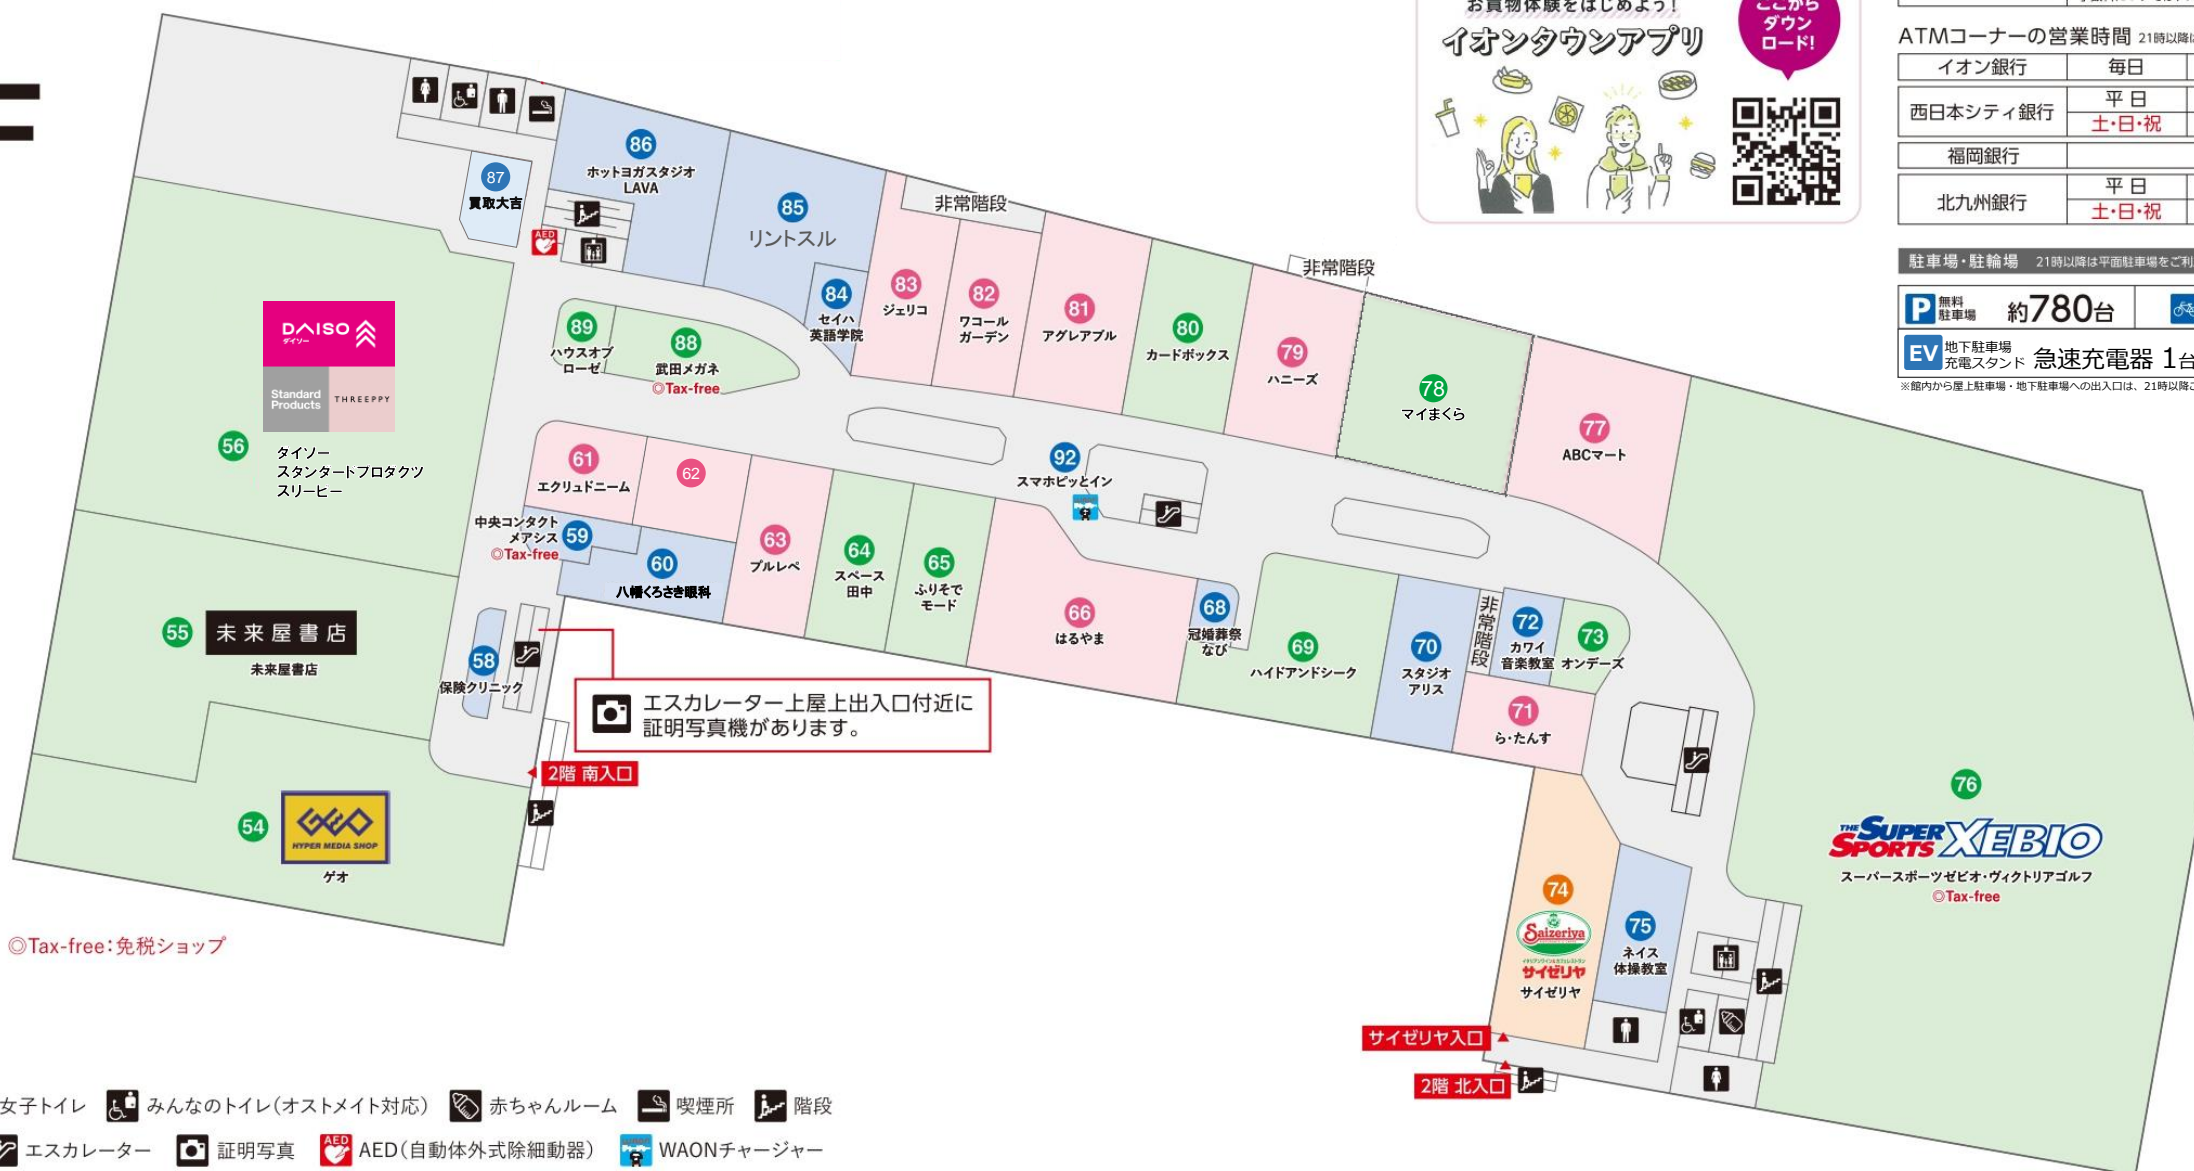

ペットをお連れのお客さまへ

ペットご同伴でのペテモご入店は **1F 専門店北入口** をご利用ください。ペットご同伴で立体駐車場にお停めのお客さまは **B1F 地下エレベーター入口A** **RF 屋上入口A** をご利用ください。ペテモまではペットケースに入れていただくか、抱きかかえていただきますようお願いいたします。

ペットをお連れのお客さまは、このマークのついた通路をご利用ください。
※なお、ペットショップ以外へのペット同伴はご遠慮ください。

※館内から屋上駐車場・地下駐車場への出入口は、21時以降ご利用いただけません

2F

もっとおトクにもっと快適なお買物体験をはじめよう!
イオンタウンアプリ
ここからダウンロード!

- 男子トイレ 女子トイレ みんなのトイレ(オストメイト対応) 赤ちゃんルーム 喫煙所 階段
- エレベーター エスカレーター 証明写真 AED(自動体外式除細動器) WAONチャージャー

雑貨		
54	ゲオ	ゲーム/DVD ☎ 093(644)7818
55	未来屋書店	書籍・文具 ☎ 093(644)0210
56	ダイソー・スタンダードプロダクツ・スリーピー	100円ショップ・生活雑貨 ☎ 080(6262)7842
78	マイまくら	寝具 ☎ 093(616)2120
64	スペース田中	バラエティ雑貨 ☎ 093(641)2887
65	ふりそでモード	振り袖レンタル・撮影 ☎ 093(616)2200
69	ハイドアンドシーク	玩具・キッズ・雑貨 ☎ 093(616)8370
73	オンデーズ	眼鏡・サングラス ☎ 0120(900)298
76	スーパースポーツゼビオ ヴィクトリアゴルフ	スポーツ ☎ 093(644)7778
80	カードボックス	トレーディングカード ☎ 080(3899)5408
88	武田メガネ	眼鏡・時計・補聴器 ☎ 093(616)2111
89	ハウスオブローゼ	化粧品・ボディケア ☎ 093(632)6033