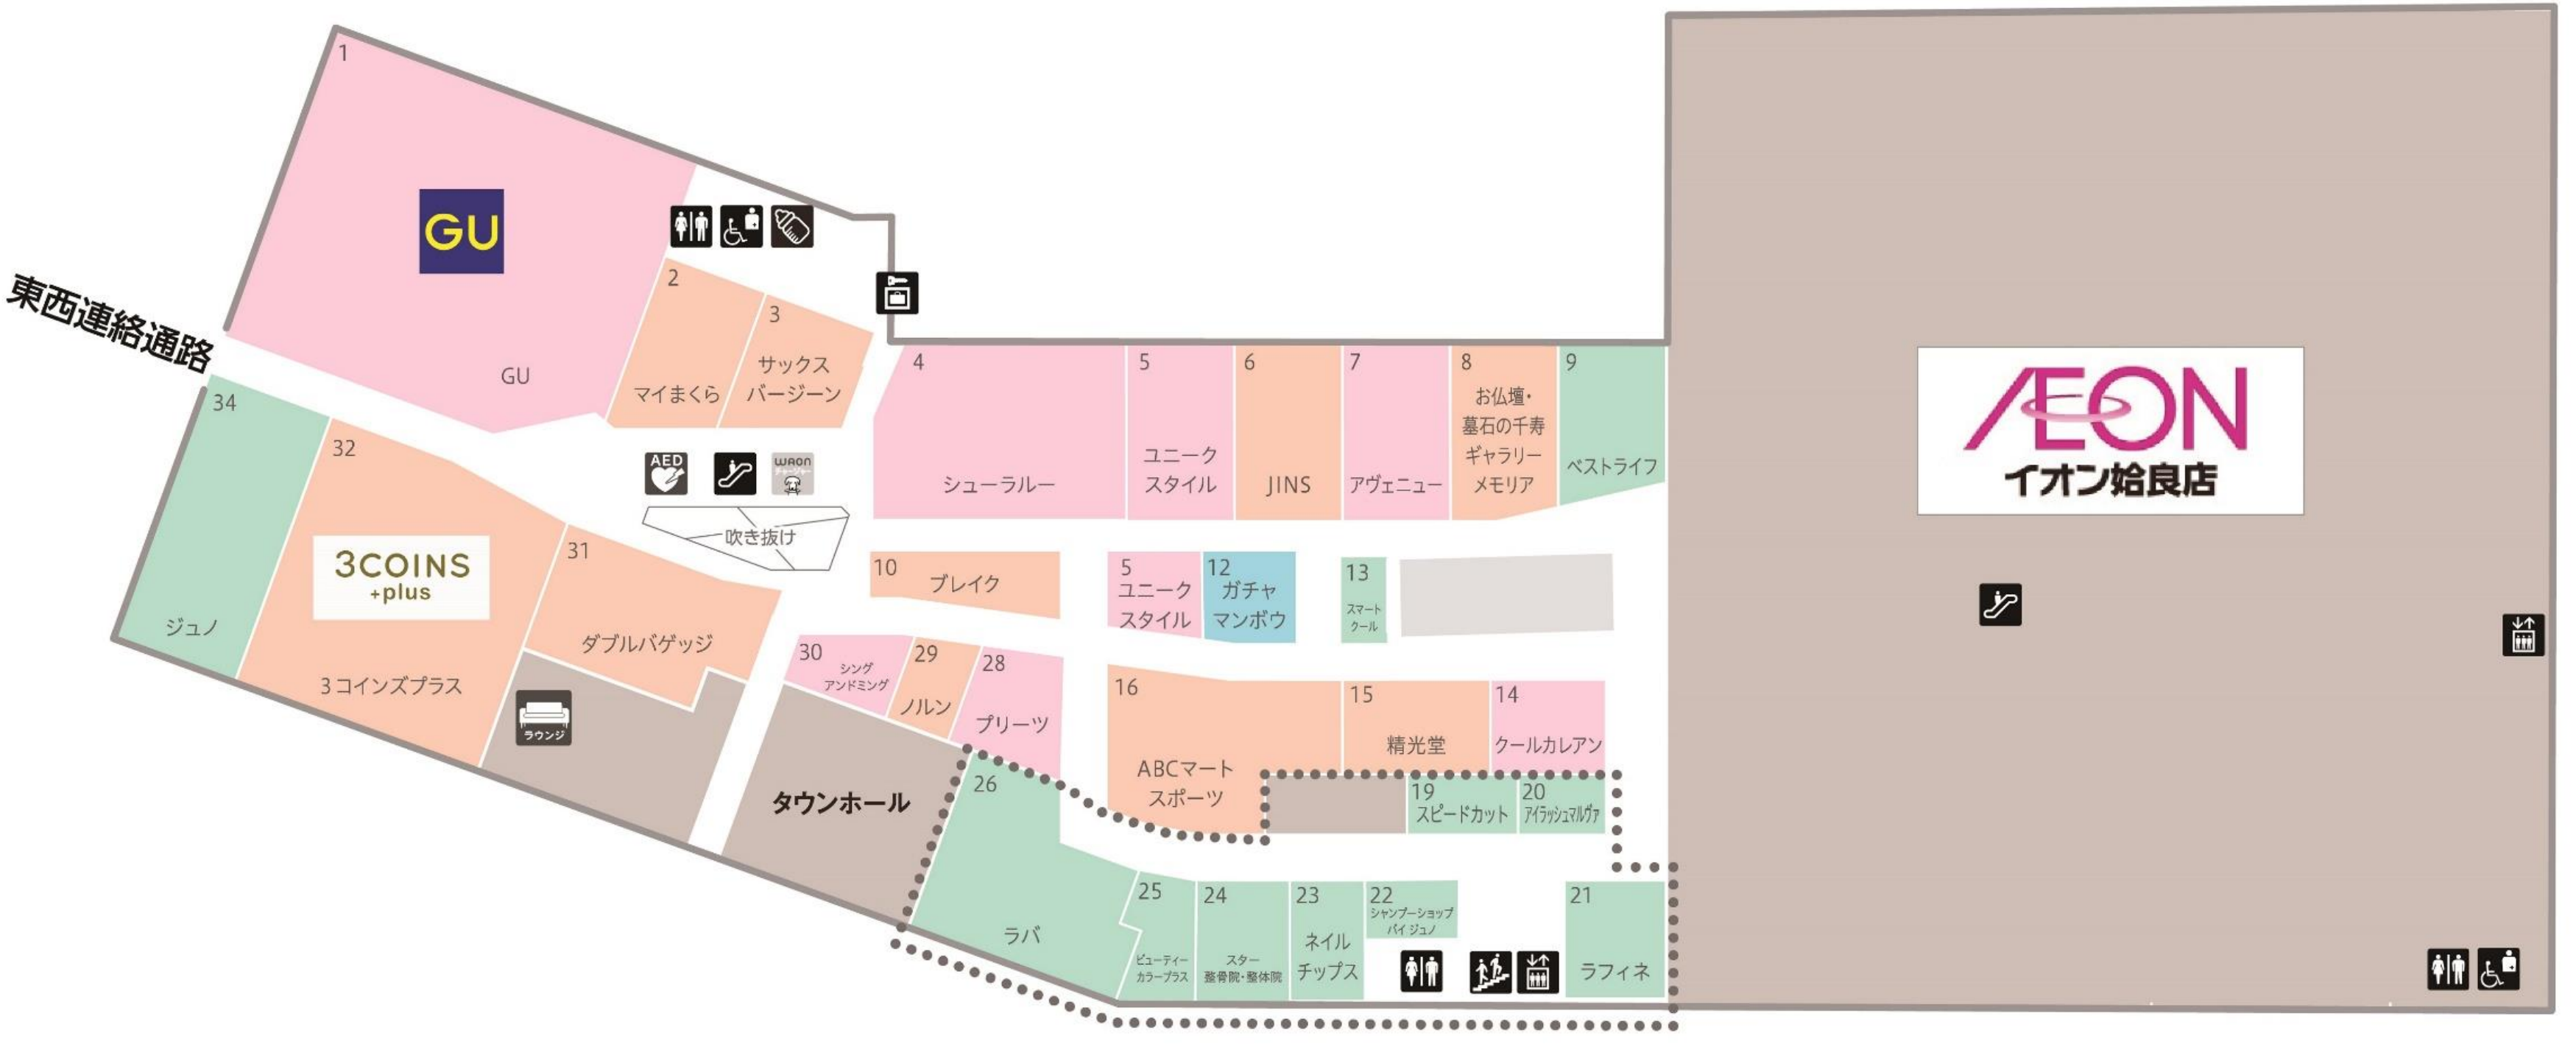

東街区1階

- | | | | | | | |
|-----------------|--------|--------------|--------------|---------------|--------------|---------------------------|
| WAON
チャージャー | エレベーター | エスカレーター | 階段 | 無料
コインロッカー | 郵便ポスト | 自動体外式除細動器
(心臓停止時の救命装置) |
| 公衆電話 | 証明写真機 | 無料
冷蔵ロッカー | イオン銀行
ATM | タクシー
のりば | タクシー
呼出電話 | 電子たばこ
専用喫煙所 |
| 車イス用
インターフォン | トイレ | 多機能トイレ | こども
トイレ | 赤ちゃん
ルーム | ATM
コーナー | |

東
街
区
3
階

- | | | | |
|--|---|---|---|
|  エレベーター |  エスカレーター |  階段 |  自動体外式除細動器
(心臓停止時の救命装置) |
|  トイレ |  多機能トイレ |  赤ちゃん
ルーム |  身障者用
駐車スペース |

西街区2階

東西連絡通路

- WAON
チャージャー
- エレベーター
- エスカレーター
- 階段
- 自動体外式除細動器
(心臓停止時の救命装置)
- イオン
ラウンジ
- 無料
コインロッカー
- トイレ
- 多機能トイレ
- 赤ちゃん
ルーム
- モール
インフォメーション