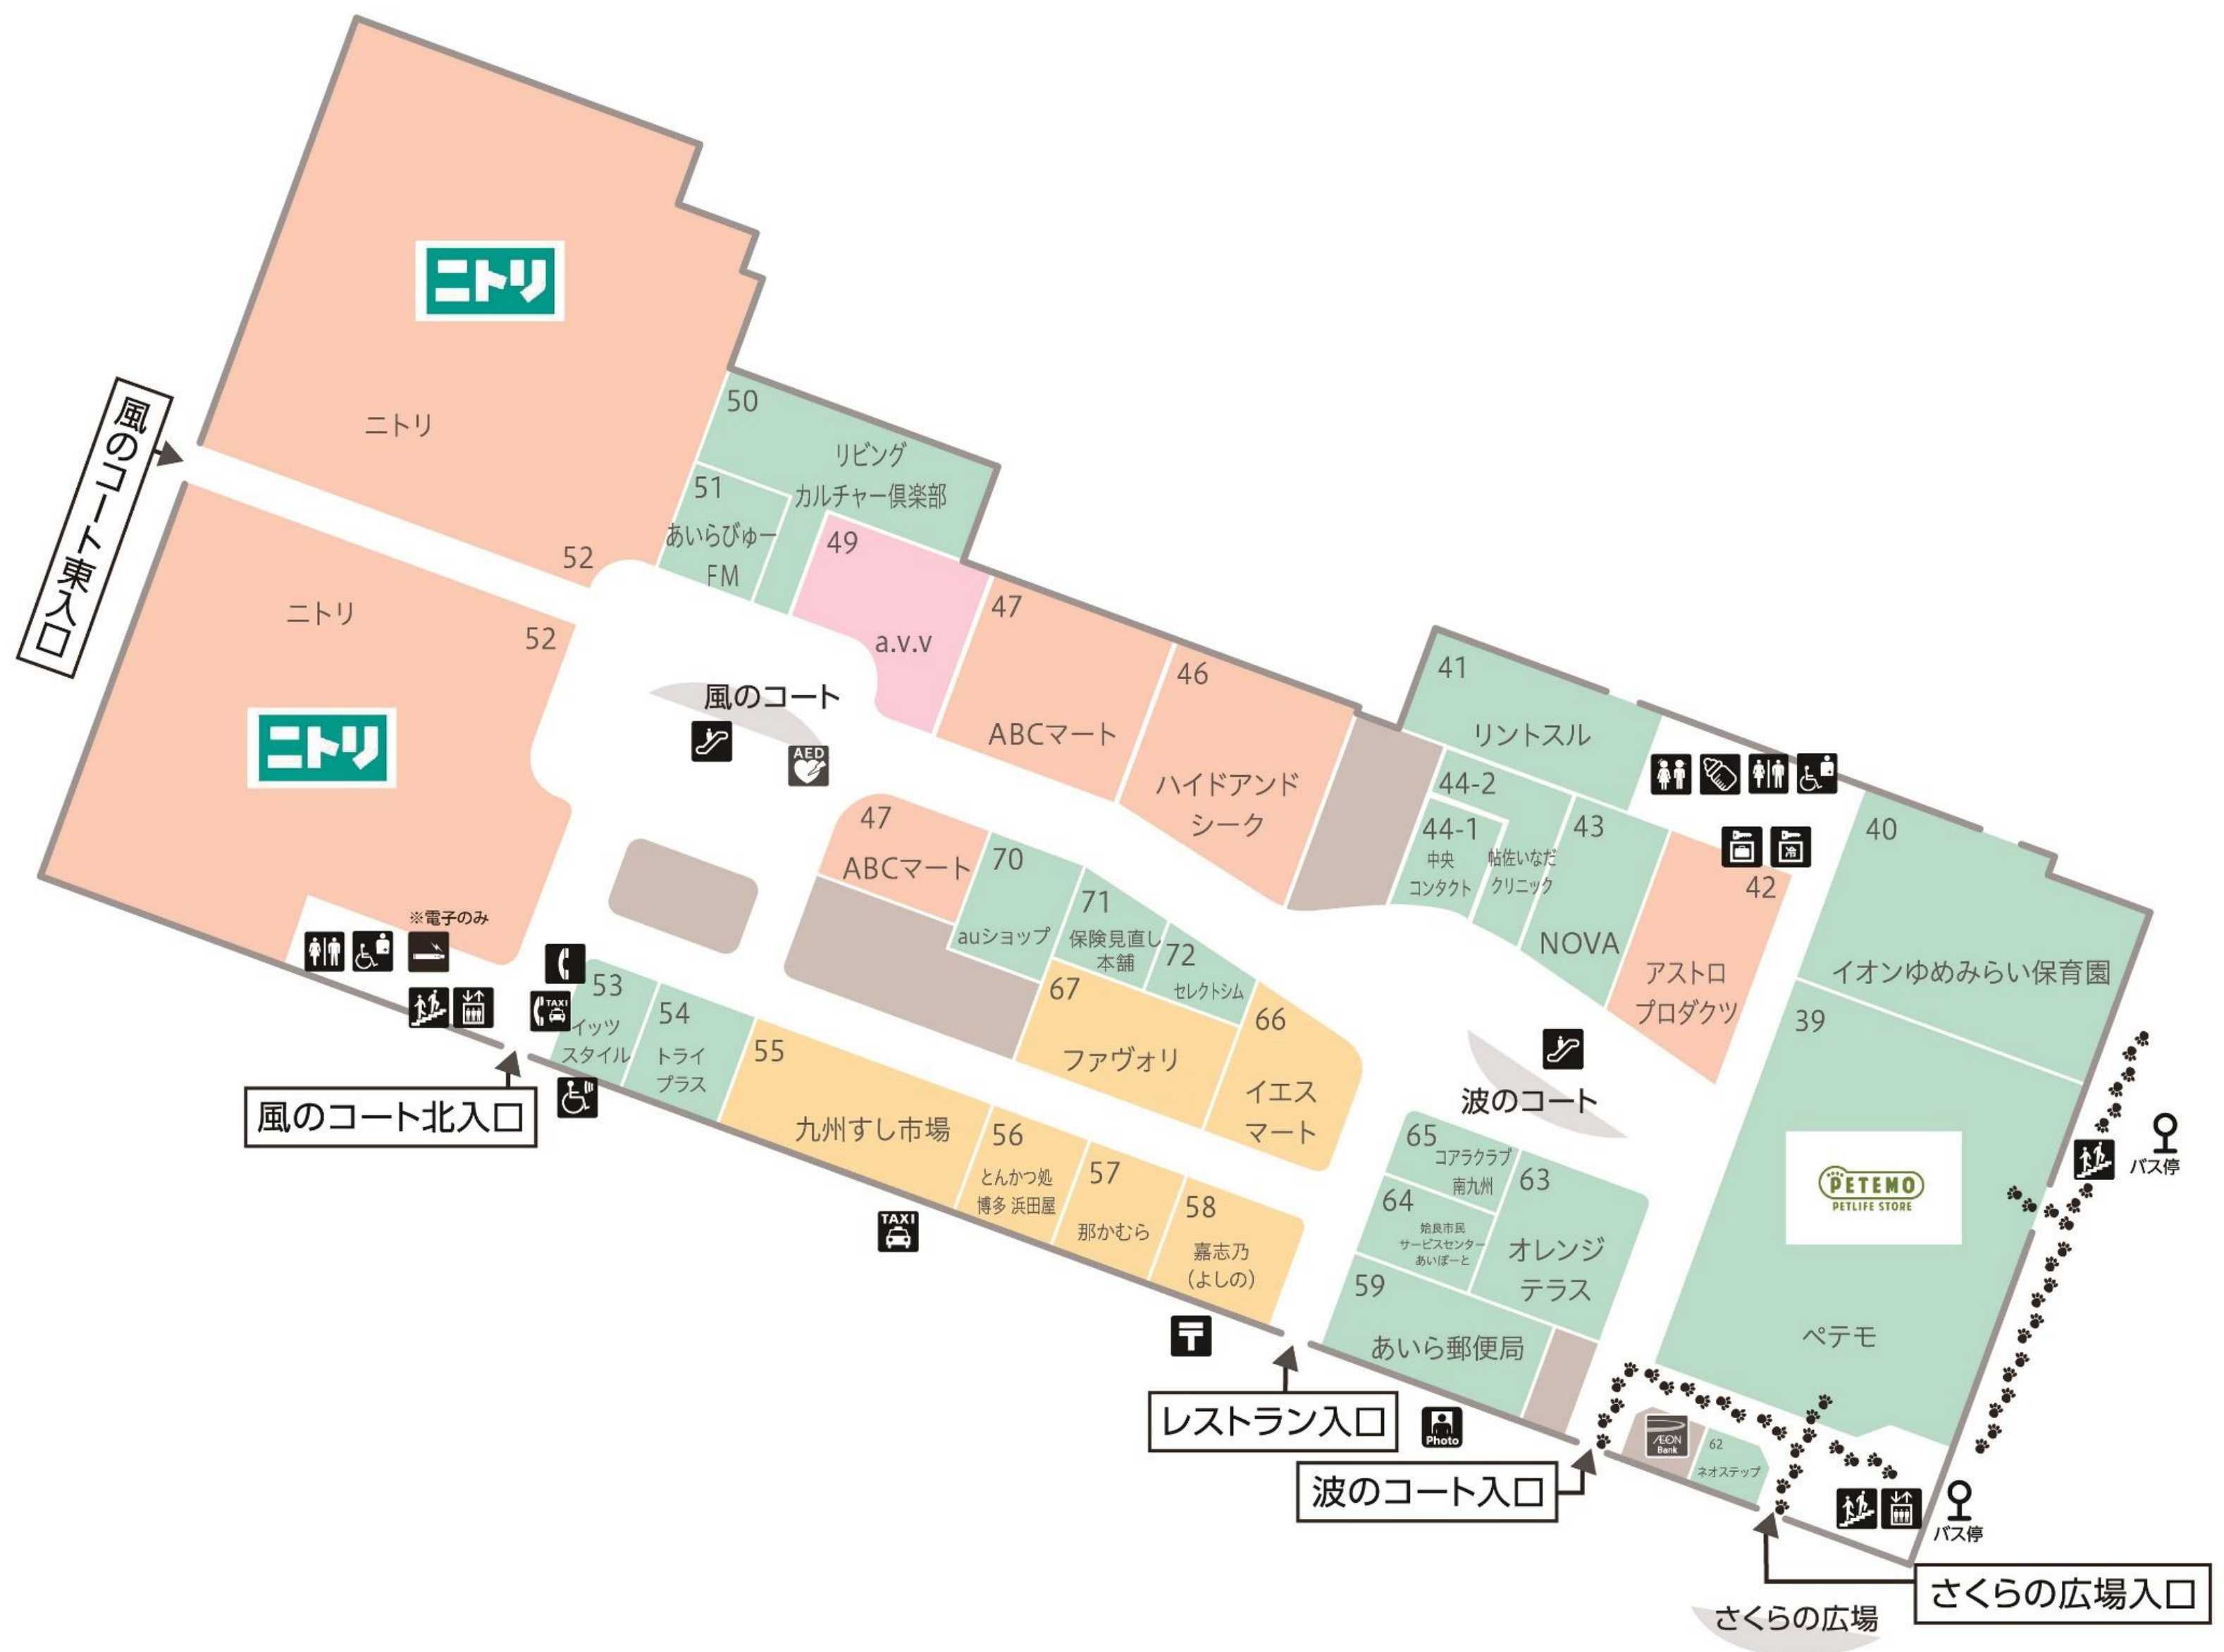

東街区1階

- | | | | | | | |
|-----------------|--------|--------------|--------------|---------------|--------------|---------------------------|
| WAON
チャージャー | エレベーター | エスカレーター | 階段 | 無料
コインロッカー | 郵便ポスト | 自動体外式除細動器
(心臓停止時の救命装置) |
| 公衆電話 | 証明写真機 | 無料
冷蔵ロッカー | イオン銀行
ATM | タクシー
のりば | タクシー
呼出電話 | 電子たばこ
専用喫煙所 |
| 車イス用
インターフォン | トイレ | 多機能トイレ | こども
トイレ | 赤ちゃん
ルーム | ATM
コーナー | |

東
街
区
3
階

- | | | | |
|--|---|---|---|
|  エレベーター |  エスカレーター |  階段 |  自動体外式除細動器
(心臓停止時の救命装置) |
|  トイレ |  多機能トイレ |  赤ちゃん
ルーム |  身障者用
駐車スペース |

西街区2階

東西連絡通路

- WAON
チャージャー
- エレベーター
- エスカレーター
- 階段
- 自動体外式除細動器
(心臓停止時の救命装置)
- イオン
ラウンジ
- 無料
コインロッカー
- トイレ
- 多機能トイレ
- 赤ちゃん
ルーム
- モール
インフォメーション