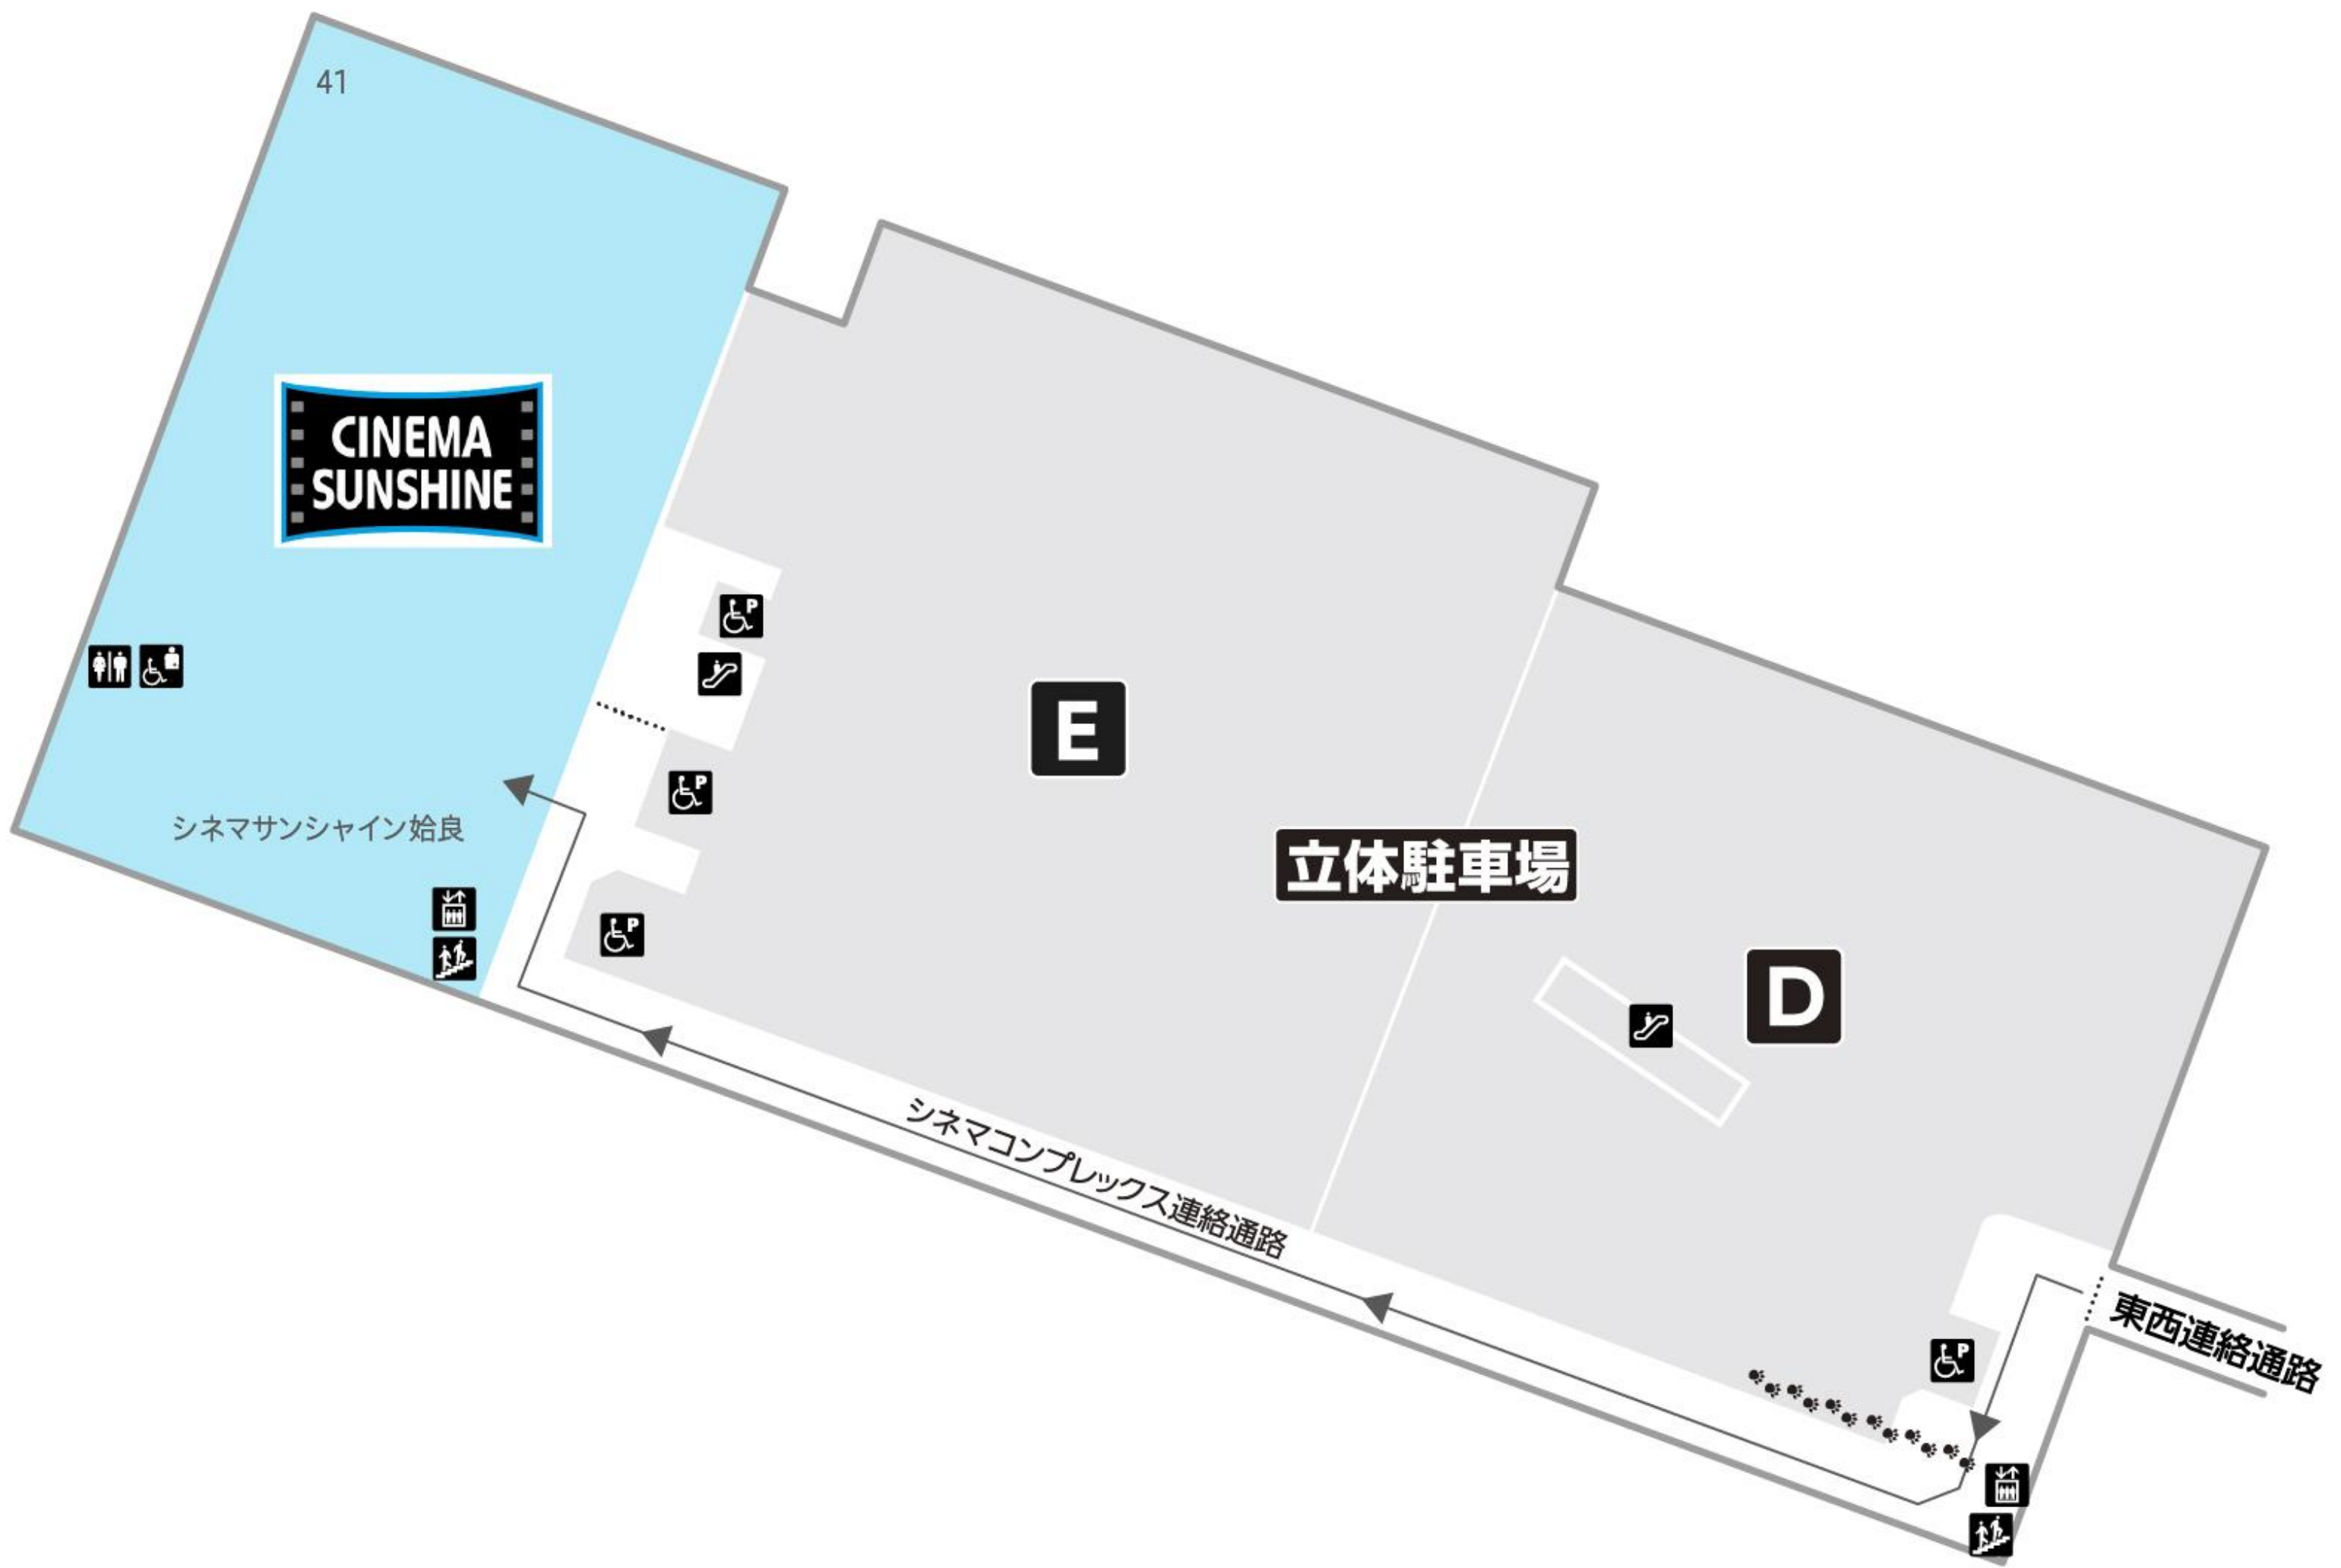

東街区1階

- | | | | | | | |
|-----------------|--------|--------------|--------------|---------------|--------------|---------------------------|
| WAON
チャージャー | エレベーター | エスカレーター | 階段 | 無料
コインロッカー | 郵便ポスト | 自動体外式除細動器
(心臓停止時の救命装置) |
| 公衆電話 | 証明写真機 | 無料
冷蔵ロッカー | イオン銀行
ATM | タクシー
のりば | タクシー
呼出電話 | 電子たばこ
専用喫煙所 |
| 車イス用
インターフォン | トイレ | 多機能トイレ | こども
トイレ | 赤ちゃん
ルーム | ATM
コーナー | |

東
街
区
3
階

- | | | | |
|--|---|---|---|
|  エレベーター |  エスカレーター |  階段 |  自動体外式除細動器
(心臓停止時の救命装置) |
|  トイレ |  多機能トイレ |  赤ちゃん
ルーム |  身障者用
駐車スペース |

西街区2階

東西連絡通路

- WAON
チャージャー
- エレベーター
- エスカレーター
- 階段
- 自動体外式除細動器
(心臓停止時の救命装置)
- イオン
ラウンジ
- 無料
コインロッカー
- トイレ
- 多機能トイレ
- 赤ちゃん
ルーム
- モール
インフォメーション