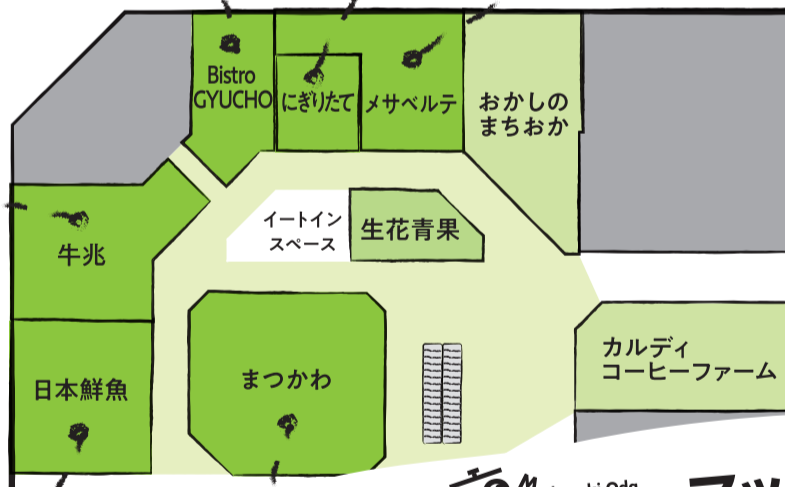

パン窯で焼きあげた
自慢のスイーツを
お値打ち価格で!!!

やきたてパンとデザート
Mesa Verte
メサベルテ

パン屋さんのデザート・
焼き菓子フェア対象商品

当店平常価格から **20円引き**

1F **メサベルテ**
パン tel.657-8780